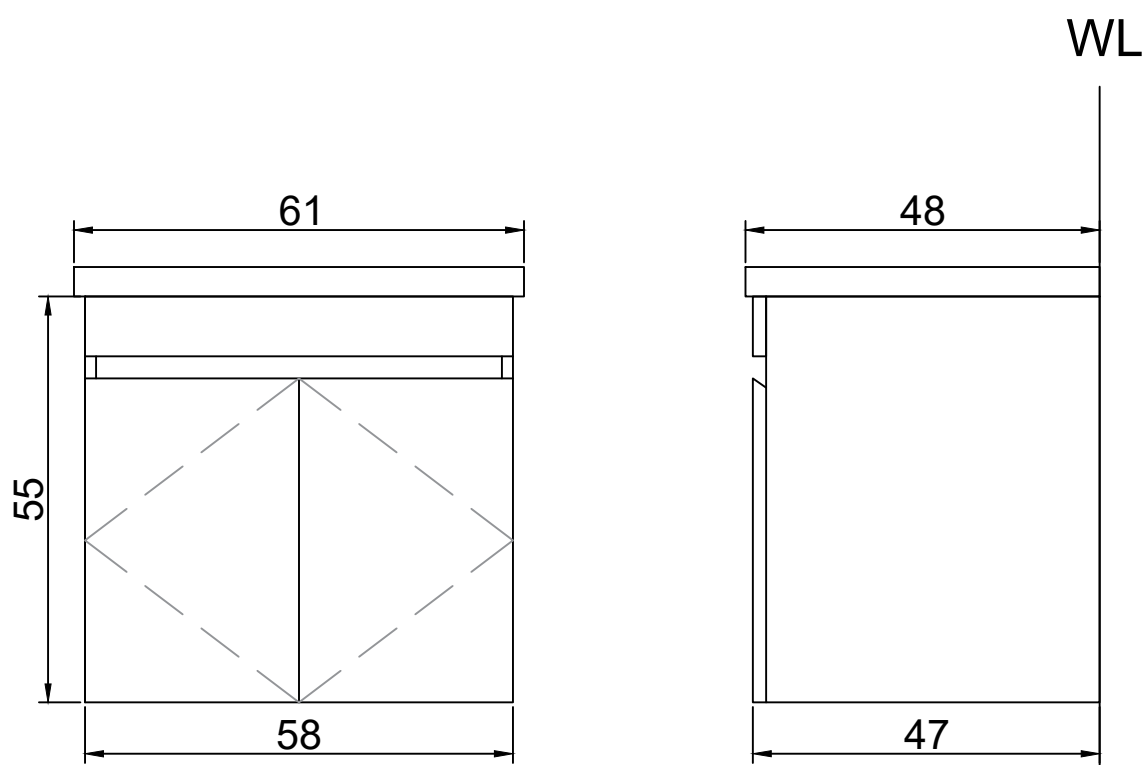

BAS60M

製圖日期	2023/10/13	櫃體材質	PVC	瓷盆型號	BE9660
------	------------	------	-----	------	--------

FL