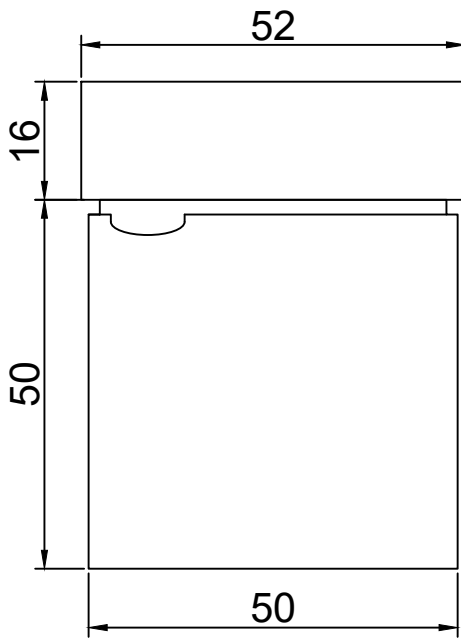

BA50WM

製圖日期

2023/10/13

櫃體材質

PVC

瓷盆型號

BE8250

WL