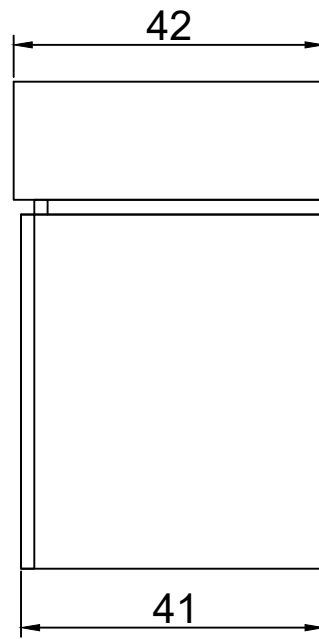

BA50WM

製圖日期

2023/10/13

櫃體材質

PVC

瓷盆型號

BE8250

WL